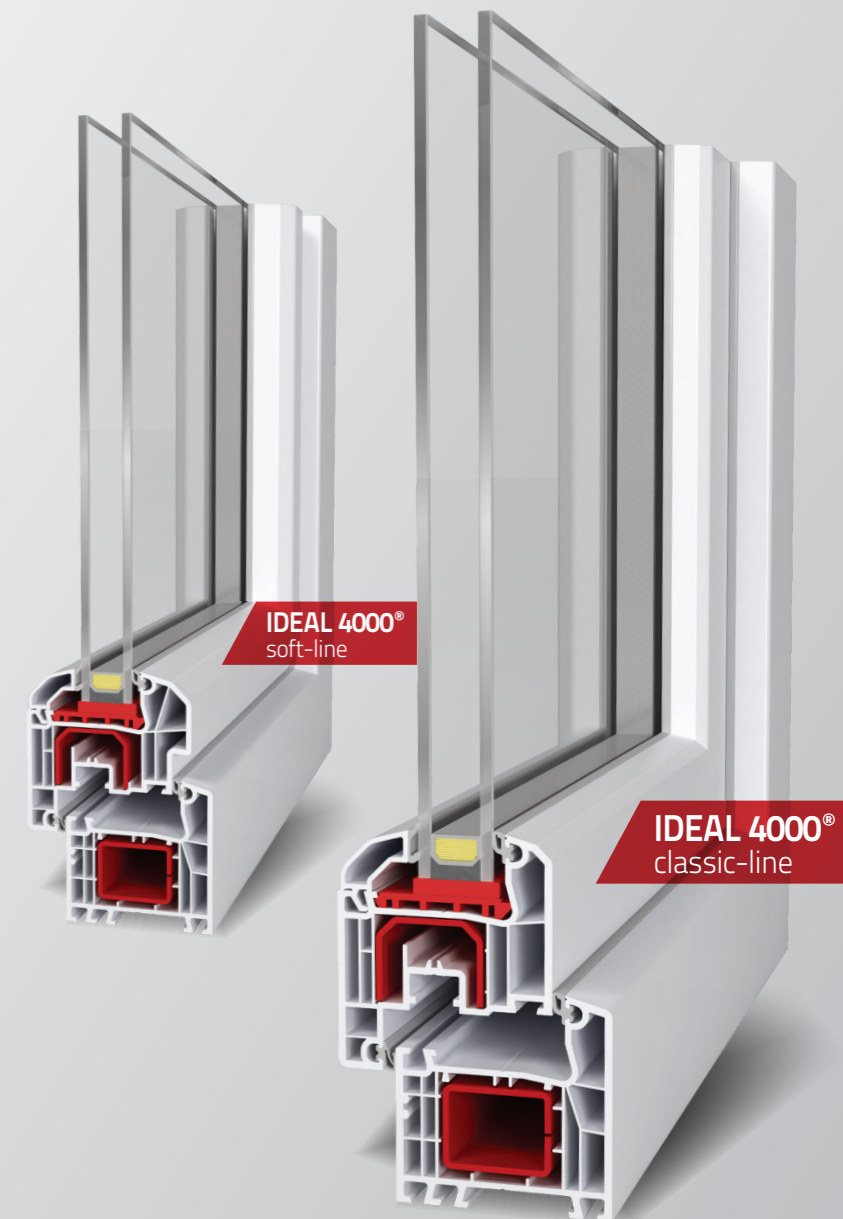

## IDEAL 4000®

TÖBB FÉNY.  
MAGASABB KOMFORTÉRZET.

## Zajvédelem - a teljes kikapcsolódás

A zajok kellemetlenek és negatív hatással vannak az emberi szervezetre. Az aluplast-műanyagrendszerekkel az ablakprofil legjobb szigetelése garantált.

### 70 mm beépítési mélység

- A standardkombináció hőszigetelési tulajdonságai  $U_f$ -érték = 1,3 W/m<sup>2</sup>K
- Ütközőtömítéses rendszer két tömítő felülettel
- Üvegezési vastagság 41 mm-ig
- Többféle szárnydízajn (classic-line se | soft-line fse | round-line se | round-line fse)
- RC2 (WK2): bevizsgált betörésbiztonság
- rejtett vízkivezetés lehetséges
- Kiváló hangszigetelés IV-es zajvédelmi osztályig
- 5-kamrás rendszer standardkombinációban
- Számatalan dekorváltozatban rendelhető
- aluskin® alumínium takaróhéjjal is kapható

Az ablakok fényt engednek a helyiségekbe és megvédik a külső hatásoktól. Az aluplast IDEAL 4000® az innovatív ablaktechnológia és az életöröm tökéletes szintézisét nyújtja.